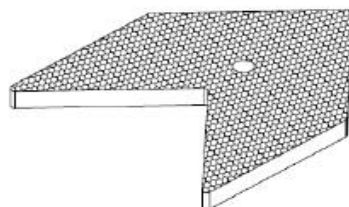

4.1-KIT STRISCE PER GALLERIE

(Cod.Prod. 02/26/002kit)

Kit strisce galleria in materiale plastico bianco, auto estinguente V0, complete di frecce e pellicola catarifrangente classe 2.

kit composto da strisce in materiale plastico autoestinguente V0 di colore bianco e frecce con pellicola rifrangente in classe 2.

Le strisce (195x2000mm) sono pre forate per il posizionamento corretto delle frecce a egual distanza fra loro.

FRECCIA

Le frecce oltre che assolvere il compito di indicare la direzione servono, dato lo spessore Fig.1, ad ancorare la striscia alla parete distribuendo la pressione esercitata dalla vite su una superficie maggiore, questo implica un numero di viti inferiore rispetto ad altri sistemi di fissaggio e tempi di montaggio molto ridotti, non che facilità di esecuzione da parte dell'operatore Fig.2.

Fig.1

Fig.2

Le frecce inoltre sono provviste, sul lato opposto alla pellicola rifrangente è posto dell'adesivo, questo permette di poter fissare la stessa sulla striscia e di non doverla reggere in fase di foratura e scongiurando la possibilità che ruotando indichi una direzione non corretta.

Le strisce sono provviste, in testa, di semi fori accostandone due si crea il foro, dove installare la freccia, questo permette una soluzione di continuità delle frecce ad egual distanza. Fig. 3 Inoltre sono intercambiabili grazie al montaggio con tasselli a pressione M6, svitando i dadi si toglie la striscia danneggiata e si monta la nuova.