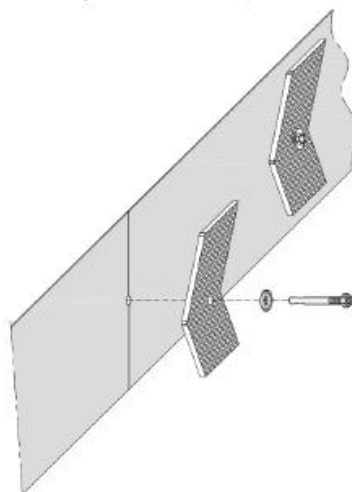

Fig.3

In caso di necessità si può forare direttamente la fascia, ove non ci siano fori, in modo da poter installare le frecce dove sia necessario e/o tasselli per migliorare il fissaggio.

Le frecce, non avendo nessun vincolo meccanico possono essere ruotate in qualsiasi direzione.

CODICE	DESCRIZIONE
02/26/002KIT	*KIT STRISCE GALLERIA Il kit e' composto da una striscia per galleria (2000x195x2mm) in pvc bianco naturale autoestinguente V0 , completa di n° 4 frecce con pellicola rifrangente classe 2 sul lato anteriore e pellicola biadesiva sul lato posteriore.