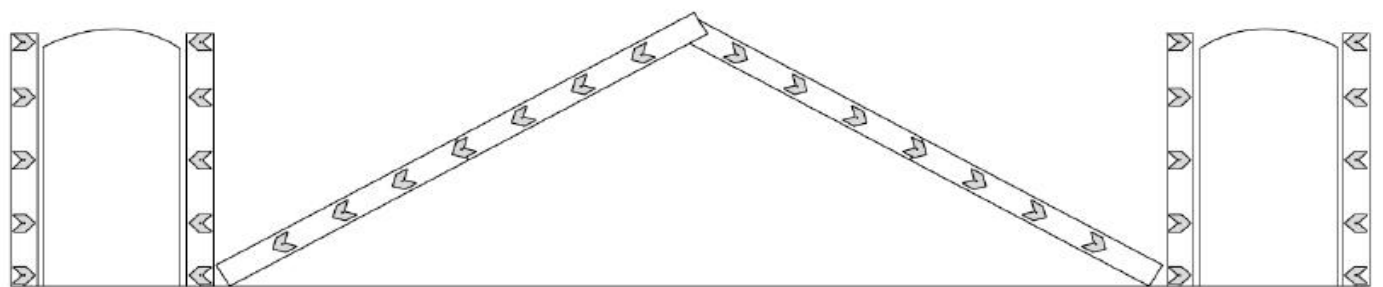

4.1-KIT STRISCE PER GALLERIE

(Cod.Prod. 02/26/002kit)

Kit strisce galleria in materiale plastico bianco, auto estinguente V0, complete di frecce e pellicola catarifrangente classe 2.

kit composto da strisce in materiale plastico autoestinguente V0 di colore bianco e frecce con pellicola rifrangente in classe 2.

Le strisce (195x2000mm) sono pre forate per il posizionamento corretto delle frecce a egual distanza fra loro.

FRECCIA

Le frecce oltre che assolvere il compito di indicare la direzione servono, dato lo spessore Fig.1, ad ancorare la striscia alla parete distribuendo la pressione esercitata dalla vite su una superficie maggiore, questo implica un numero di viti inferiore rispetto ad altri sistemi di fissaggio e tempi di montaggio molto ridotti, non che facilità di esecuzione da parte dell'operatore Fig.2.

Fig.1

Fig.2

Le frecce inoltre sono provviste, sul lato opposto alla pellicola rifrangente è posto dell'adesivo, questo permette di poter fissare la stessa sulla striscia e di non doverla reggere in fase di foratura e scongiurando la possibilità che ruotando indichi una direzione non corretta.

Le strisce sono provviste, in testa, di semi fori accostandone due si crea il foro, dove installare la freccia, questo permette una soluzione di continuità delle frecce ad egual distanza. Fig. 3 Inoltre sono intercambiabili grazie al montaggio con tasselli a pressione M6, svitando i dadi si toglie la striscia danneggiata e si monta la nuova.