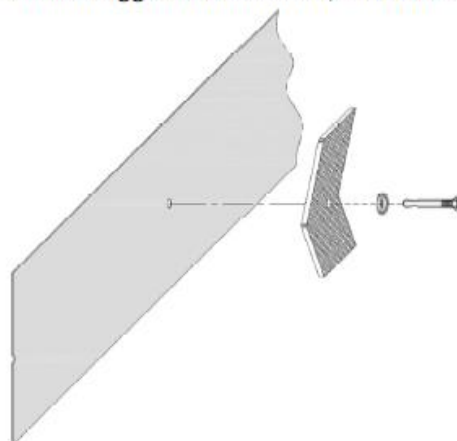

4.1-KIT STRISCE PER GALLERIE

(Cod.Prod. 02/26/002kit)

Kit strisce galleria in materiale plastico bianco, auto estinguente V0, complete di frecce e pellicola catarifrangente classe 2.

kit composto da strisce in materiale plastico autoestinguente V0 di colore bianco e frecce con pellicola rifrangente in classe 2.

Le strisce (195x2000mm) sono pre forate per il posizionamento corretto delle frecce a egual distanza fra loro.

FRECCIA

Le frecce oltre che assolvere il compito di indicare la direzione servono, dato lo spessore Fig.1, ad ancorare la striscia alla parete distribuendo la pressione esercitata dalla vite su una superficie maggiore, questo implica un numero di viti inferiore rispetto ad altri sistemi di fissaggio e tempi di montaggio molto ridotti, non che facilità di esecuzione da parte dell'operatore Fig.2.

Fig.1

Fig.2

Le frecce inoltre sono provviste, sul lato opposto alla pellicola rifrangente è posto dell'adesivo, questo permette di poter fissare la stessa sulla striscia e di non doverla reggere in fase di foratura e scongiurando la possibilità che ruotando indichi una direzione non corretta.

Le strisce sono provviste, in testa, di semi fori accostandone due si crea il foro, dove installare la freccia, questo permette una soluzione di continuità delle frecce ad egual distanza. Fig. 3 Inoltre sono intercambiabili grazie al montaggio con tasselli a pressione M6, svitando i dadi si toglie la striscia danneggiata e si monta la nuova.