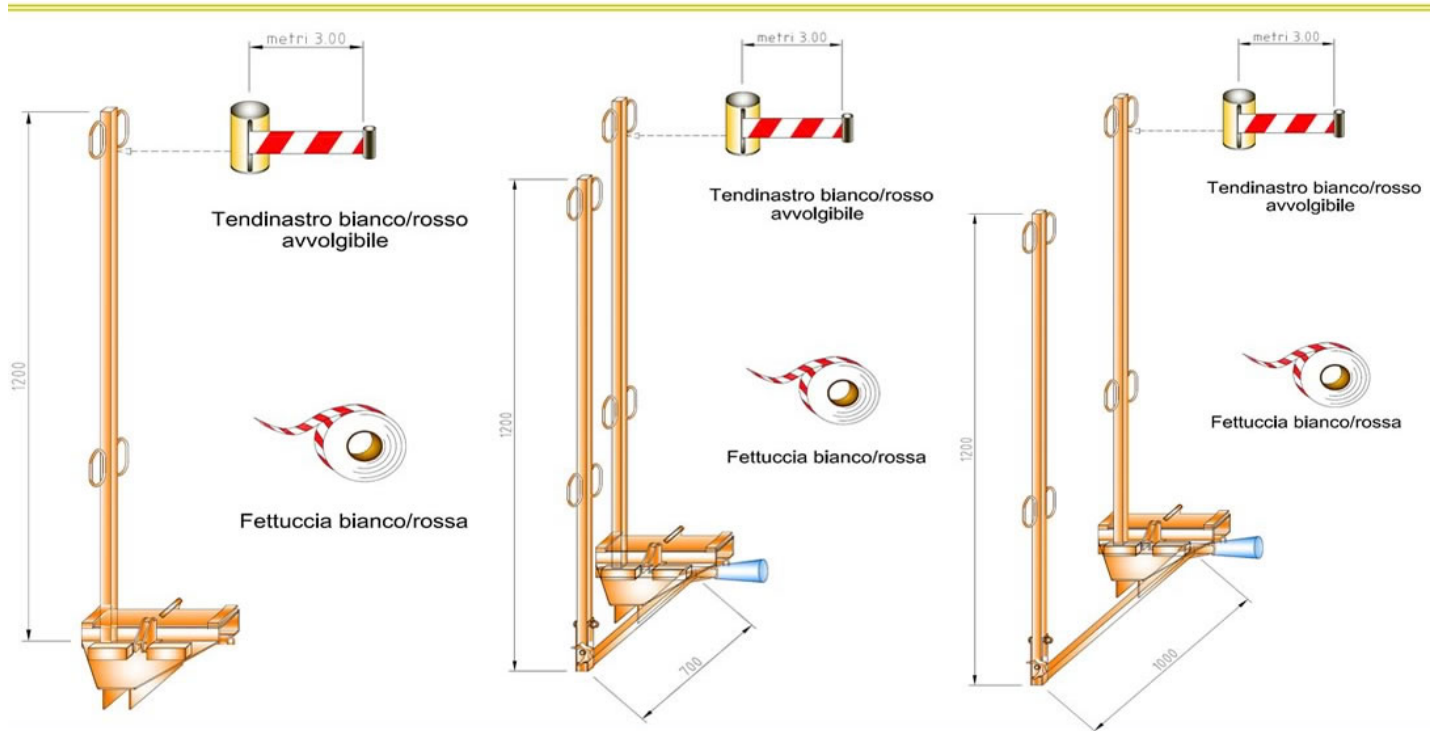

6.2-PERIMETRO DI SICUREZZA

(Cod.Prod. 02/25/001KIT)

Kit perimetro di sicurezza fisso applicazione fungo rotaia

SERRAGGIO MORSETTO SU ROTAIA