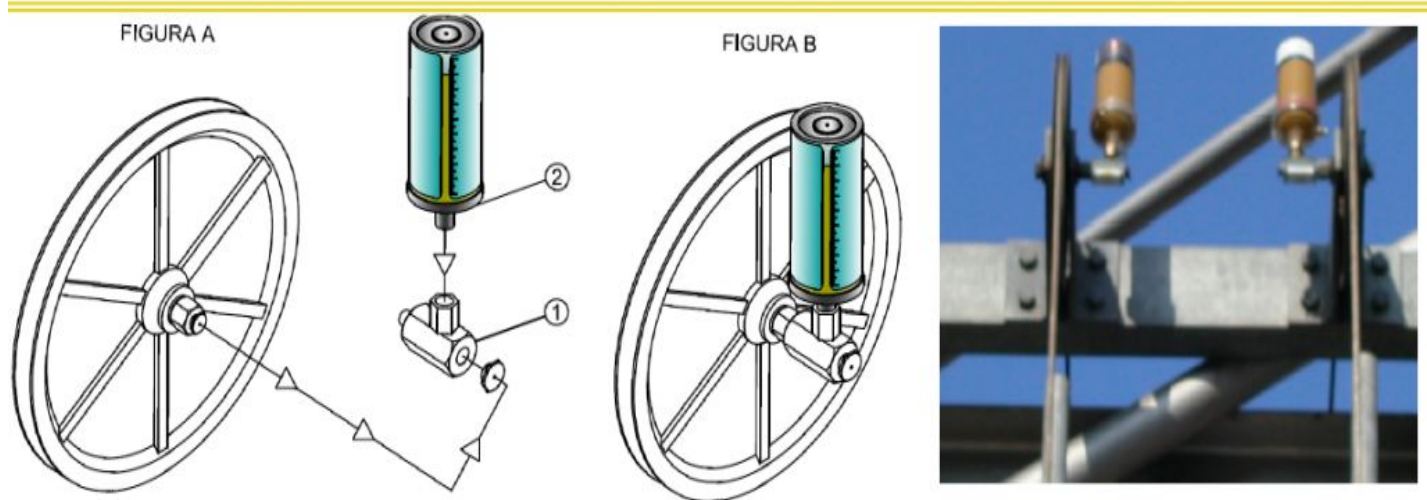

## 2.1-INGRASSATORE PER PULEGGE

L'ingrassatore Tecnoteam è avvitato direttamente al punto di lubrificazione, funziona in modo automatico, il livello del lubrificante è sempre visibile attraverso il corpo trasparente.

Sistema automatizzato alimentato da batteria incorporata, permette di regolare la durata dell'erogazione da 1 a 12 mesi a seconda delle necessità. Rappresenta la soluzione ideale per le applicazioni più esigenti: nei punti di lubrificazione difficilmente accessibili, negli impieghi in zone di pericolo o punti che possono essere facilmente dimenticati, garantendo sempre una lubrificazione affidabile.

Sui singoli punti di lubrificazione viene erogata la giusta dose di lubrificante evitando in questo modo i danni provocati da una lubrificazione insufficiente o eccessiva.

Alti costi di riparazione e manutenzione appartengono ormai al passato.