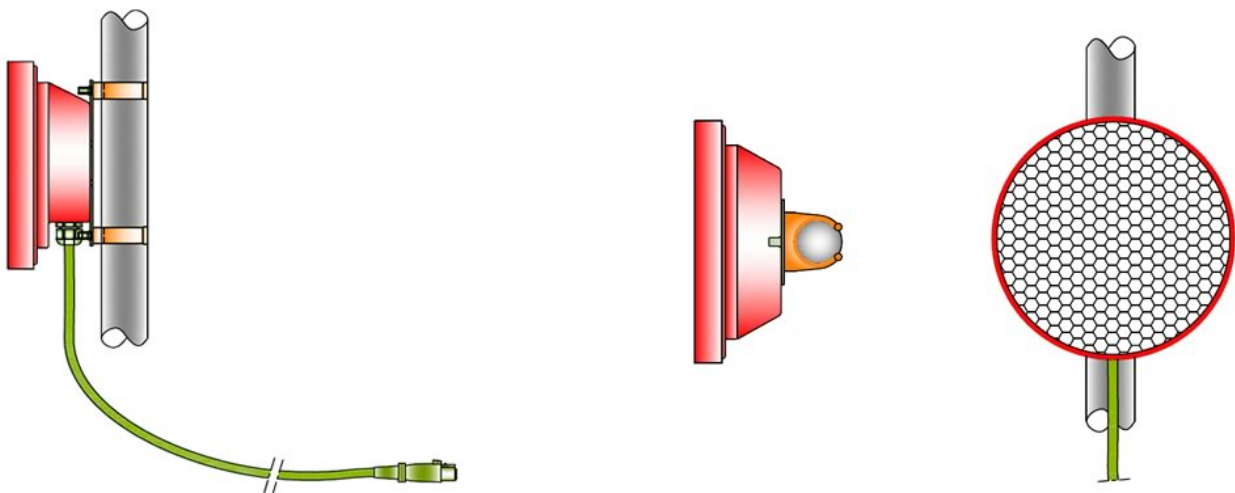

1.10-KIT FARO LUCE ROSSA

(Cod.Prod. 02/21/006KIT)

Proiettore a led rossi utilizzabile in qualsiasi situazione di cantiere ove sia necessaria un'alta visibilità, indicato anche all'interno delle gallerie.

Può essere installato su asta fioretto oppure su cavalletto mobile.

TREPPIEDI STATIVO H = 2.00mt **Cod. 02/06/0155**

- Proiettore a led rossi Ø 198 mm a norma UNI EN12352 Casse L8H .
- Potenza in asse 2300CD.
- Fornito di cavo mt 3,00.
- Fissaggio tramite CLIP .
- Funzionamento da -10 a + 50°C.
- In abbinamento alla cassetta di alimentazione (cod.02/021/004KIT)
- Funzionamento da -10 a + 50°C.
- Alimentazione 12Volt